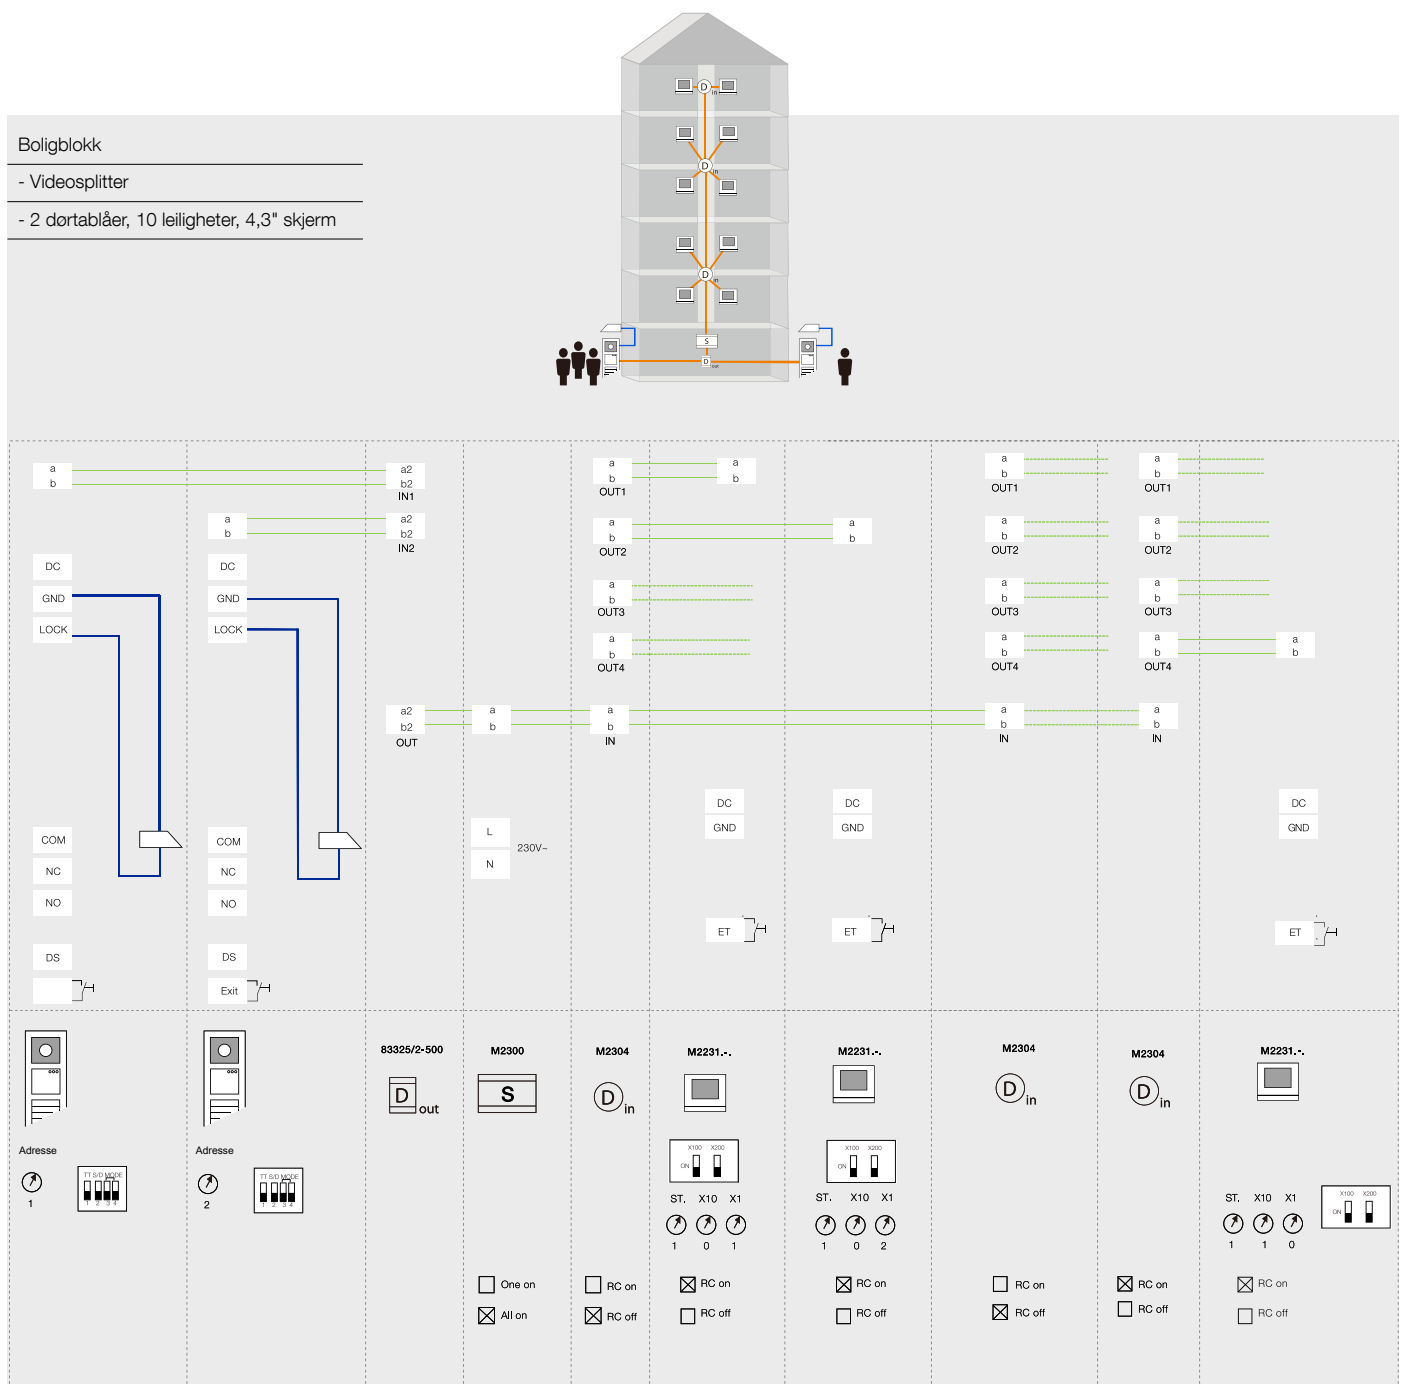

Innstillingene til audiohåndsett

Adresse 024

X100	X10	X1
● 0	● 1	● 1
● 1	● 2	● 2
● 2	● 3	● 3
● 3	● 4	● 4
● 4	● 5	● 5
● 5	● 6	● 6
● 6	● 7	● 7
● 7	● 8	● 8
● 8	● 9	● 9
● 9	● 0	● 0
● M/S OFF		
● M/S ON		
● RC OFF		
● RC ON		

# Kapasitet og topologi

## Enkel, fleksibel og allsidig

- 2 ledninger hele veien
- 2 låser for ett dørtablå er mulig
- 9 dørtablåer for én bygning
- 9 vaktenheter
- 60 bygninger
- 250 svarapparater for én bygning
- 600 meter fra portstasjon til siste svarapparat
- 15 000 leiligheter i ett system