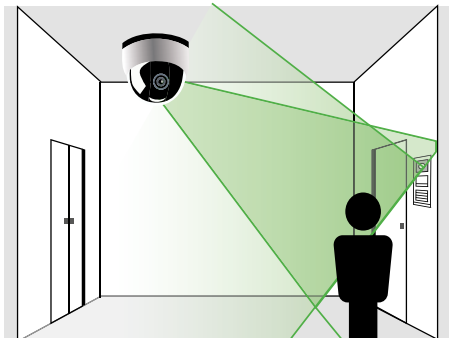

Dørtablå

Integrasjon for mer

Kameramodul

Når dørtablået med video er integrert med et analogt kamera, vil synsfeltet og overvåkingsområdet bli merkbart forstørret. I tillegg kan beboerne veksle mellom det innebygde kameraet og det ekstra analoge overvåkingskameraet, uavhengig av om disse står i ventemodus eller benyttes til videosamtale med besøkende.