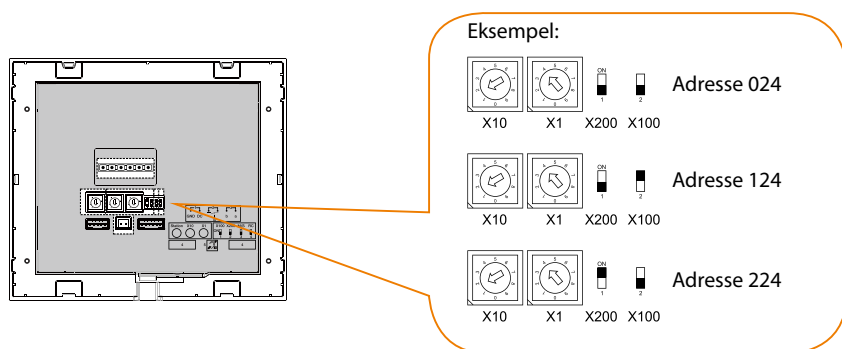

- 01 Innfelt, 7 mm dybde
- 02 Overflatemontert, 26 mm dybde