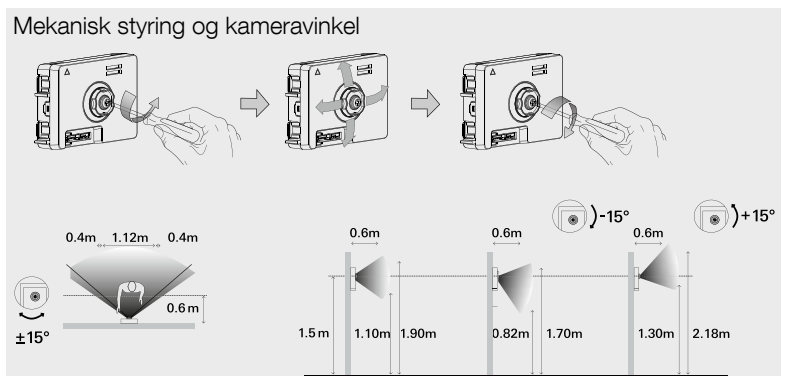

Enkel å installere. Den skrueløse klipskonstruksjonen er den samme for dørtablå og svarapparat. Dette gjør monteringen rask og enkel, uansett om man benytter innfelte apparater eller utenpåliggende apparater.

Takket være bruk av desimalbrytere (dreiebrytere eller vippebrytere) har igangsettingen, som tidligere var tidkrevende, vanskelig og kostbart, blitt mye enklere og mer økonomisk.

01 02 03

- 01 Værbeskyttelse
- 02 Innfellingsboks
- 03 Dørtablå