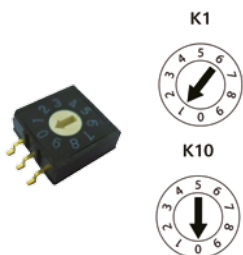

Enkel å installere. Den skrueløse klipskonstruksjonen er den samme for dørtablå og svarapparat. Dette gjør monteringen rask og enkel, uansett om man benytter innfelte apparater eller utenpåliggende apparater.

Takket være bruk av desimalbrytere (dreiebrytere eller vippebrytere) har igangsettingen, som tidligere var tidkrevende, vanskelig og kostbart, blitt mye enklere og mer økonomisk.

01 02 03

- 01 Værbeskyttelse
- 02 Innfellingsboks
- 03 Dørtablå