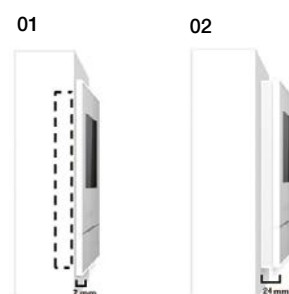

Svarapparat med video

Perfekt tilpasning

Det enkle, elegante og diskrete, 4,3" håndfrie svarapparatet passer perfekt i alle bomiljøer – Den finnes i flere utførelser som innfelt, overflatemontert og bordmodell. Den store fargeskjermen og de bakgrunnsbelyste myke knappene gir en god opplevelse. Welcome M er tilgjengelig for folk med ulike funksjonshemninger.

Oppsett av svarapparat med 4,3" videoskjerm

- 01 Innfelt, 7 mm dybde
- 02 Overflatemontert, 26 mm dybde