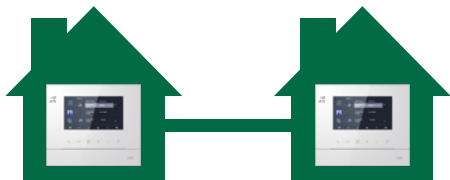

Svarapparat

Avanserte funksjoner

Intercom

Intercom i og mellom andre leiligheter er mulig. Navnet kan endres ved behov. Uønskede anrop kan svartelistes for å være på den sikre siden. Søkefunksjon er også mulig på parallelle håndfrie svarapparat med 4,3" videoskjerm og svarapparater med håndsett.