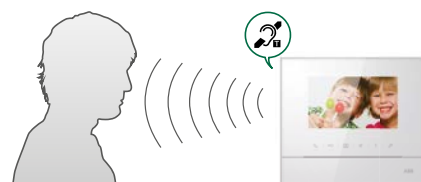

Brukervennlig design

Dørtablået kan indikere kommunikasjonsstatus med både LED-lys og talesending. For svarapparatet sender ut elektromagnetiske signaler på en spesiell induktiv sløyfe for lydvarsling av innkommende anrop. Fra nå av er Welcome M lettere tilgjengelig for mennesker med ulike funksjonshemninger.