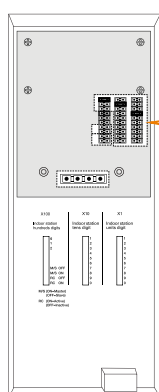

Innstillingene til audiohåndsett